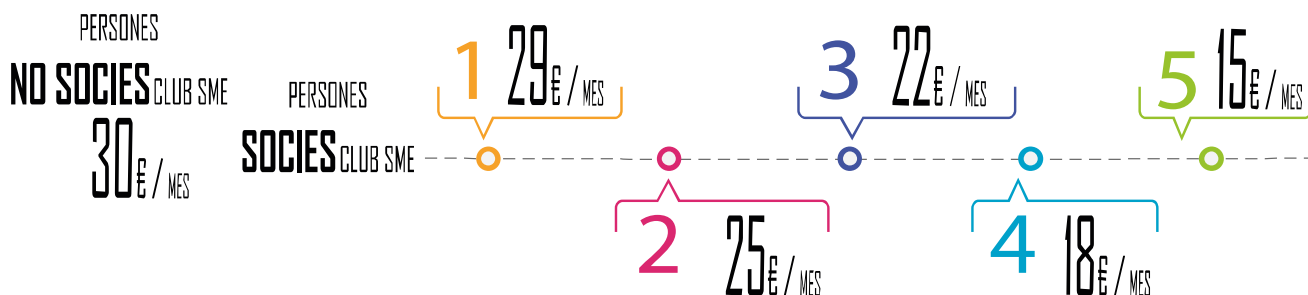

ESPORT ESCOLAR 21-22

PREU: QUANT MÉS, MENYS!

En aquesta temporada 21-22 quants més dies d'activitat realitzes, menor serà el preu a pagar.

Hi ha un preu per si t'inscrius a una única sessió per setmana, a dues sessions...fins a 5 sessions.

PSICOMOTRICITAT

SESSIONS PER SETMANA SESIONES POR SEMANA