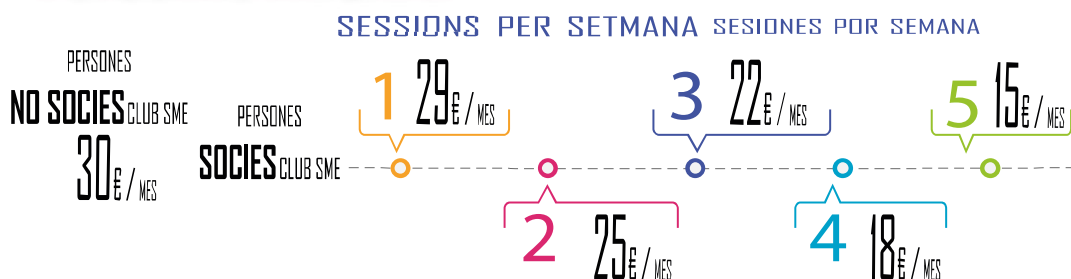

ESPORT ESCOLAR 22-23

PREU: COM MÉS, MENYS!

En aquesta temporada 22-23 quants més dies d'activitat realitzes, menor serà el preu a pagar.

Hi ha un preu per si t'inscrius a una única sessió per setmana, a dues sessions...fins a 5 sessions.

PSICOMOTRICITAT