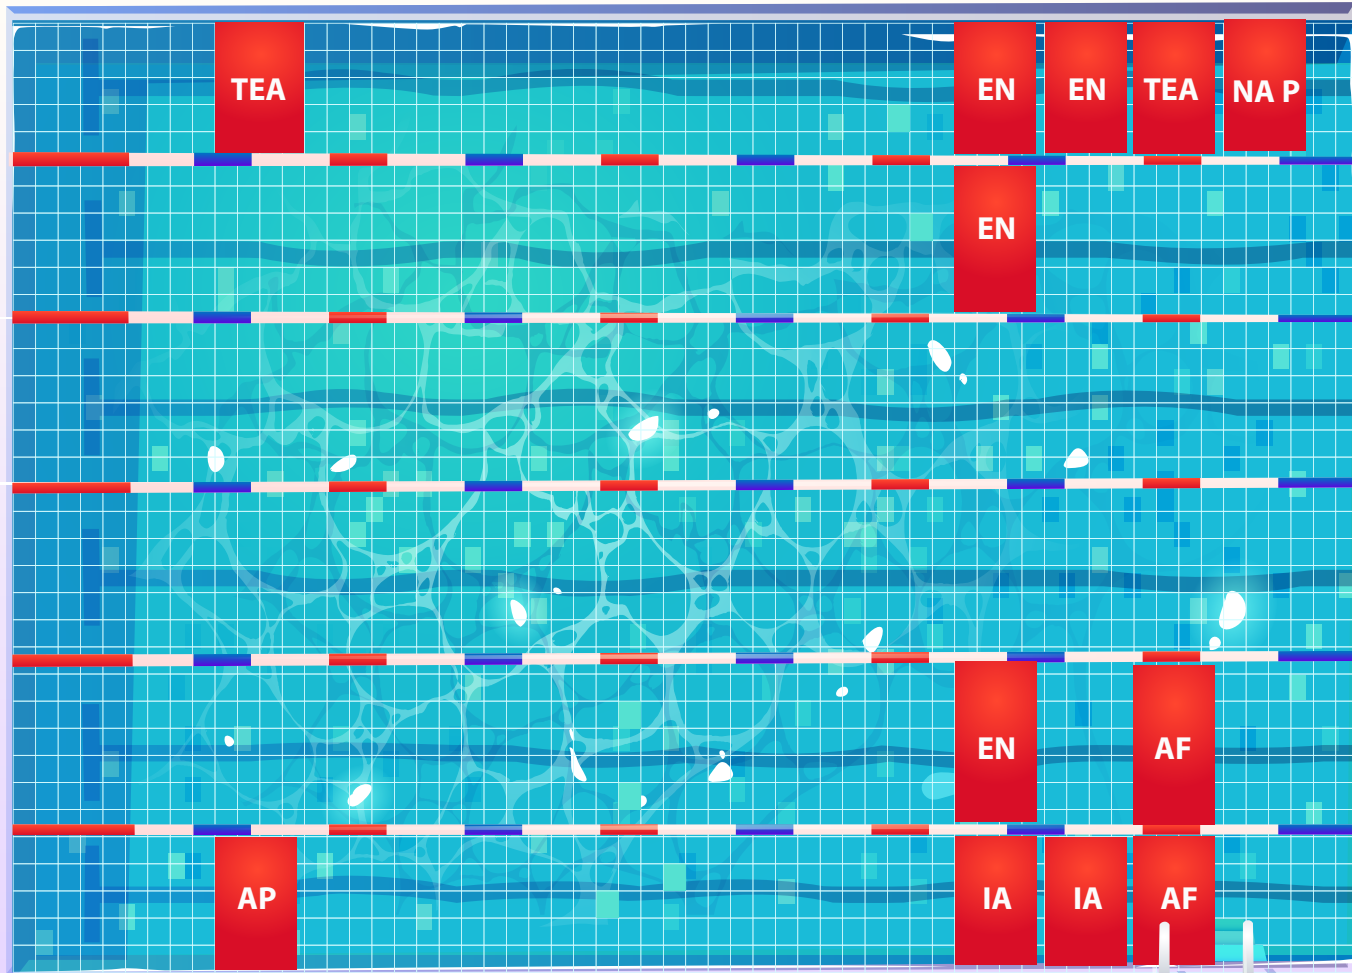

07:00 08:00 09:00 10:00 11:00 12:00 13:00 14:00 15:00 16:00 17:00 18:00 19:00 20:00 21:00 22:00

6

5

4

3

2

1

07:00 08:00 09:00 10:00 11:00 12:00 13:00 14:00 15:00 16:00 17:00 18:00 19:00 20:00 21:00 22:00

OCUPACIÓ DIMARTS

1r TRIMESTRE

- FIBRO 10:15 - 11:05
- BA 17:25 - 17:55
- BA 17:55 - 18:25
- BE 18:30 - 19:20