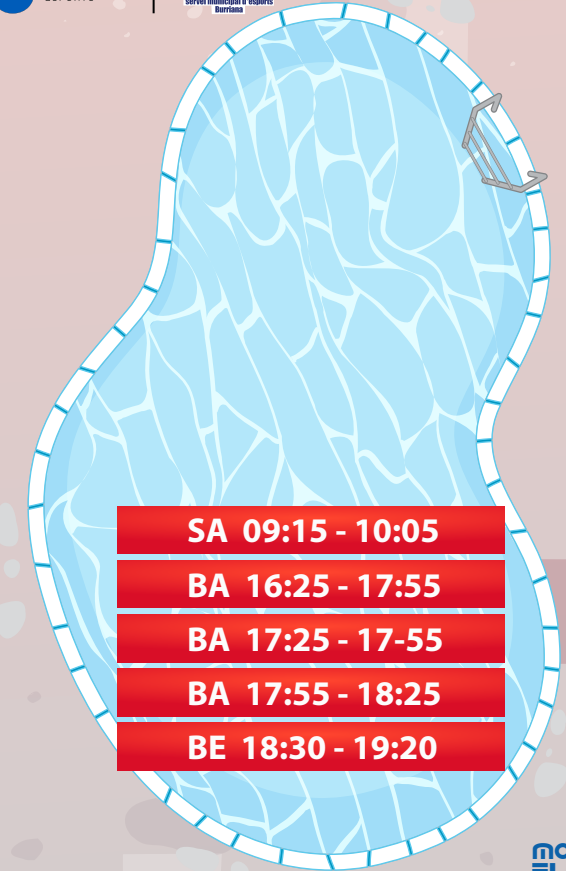

OCUPACIÓ DIMECRES

1r TRIMESTRE

- SA 09:15 - 10:05
- BA 16:25 - 17:55
- BA 17:25 - 17:55
- BA 17:55 - 18:25
- BE 18:30 - 19:20

07:00 08:00 09:00 10:00 11:00 12:00 13:00 14:00 15:00 16:00 17:00 18:00 19:00 20:00 21:00 22:00

6				NE						EN	EN	EN	AP		
5				NE						EN	EN				
4															
3															
2			QE	GG					QE	EN	EN	QE			
1			QE	GG					QE	IA	IA	QE			

07:00 08:00 09:00 10:00 11:00 12:00 13:00 14:00 15:00 16:00 17:00 18:00 19:00 20:00 21:00 22:00