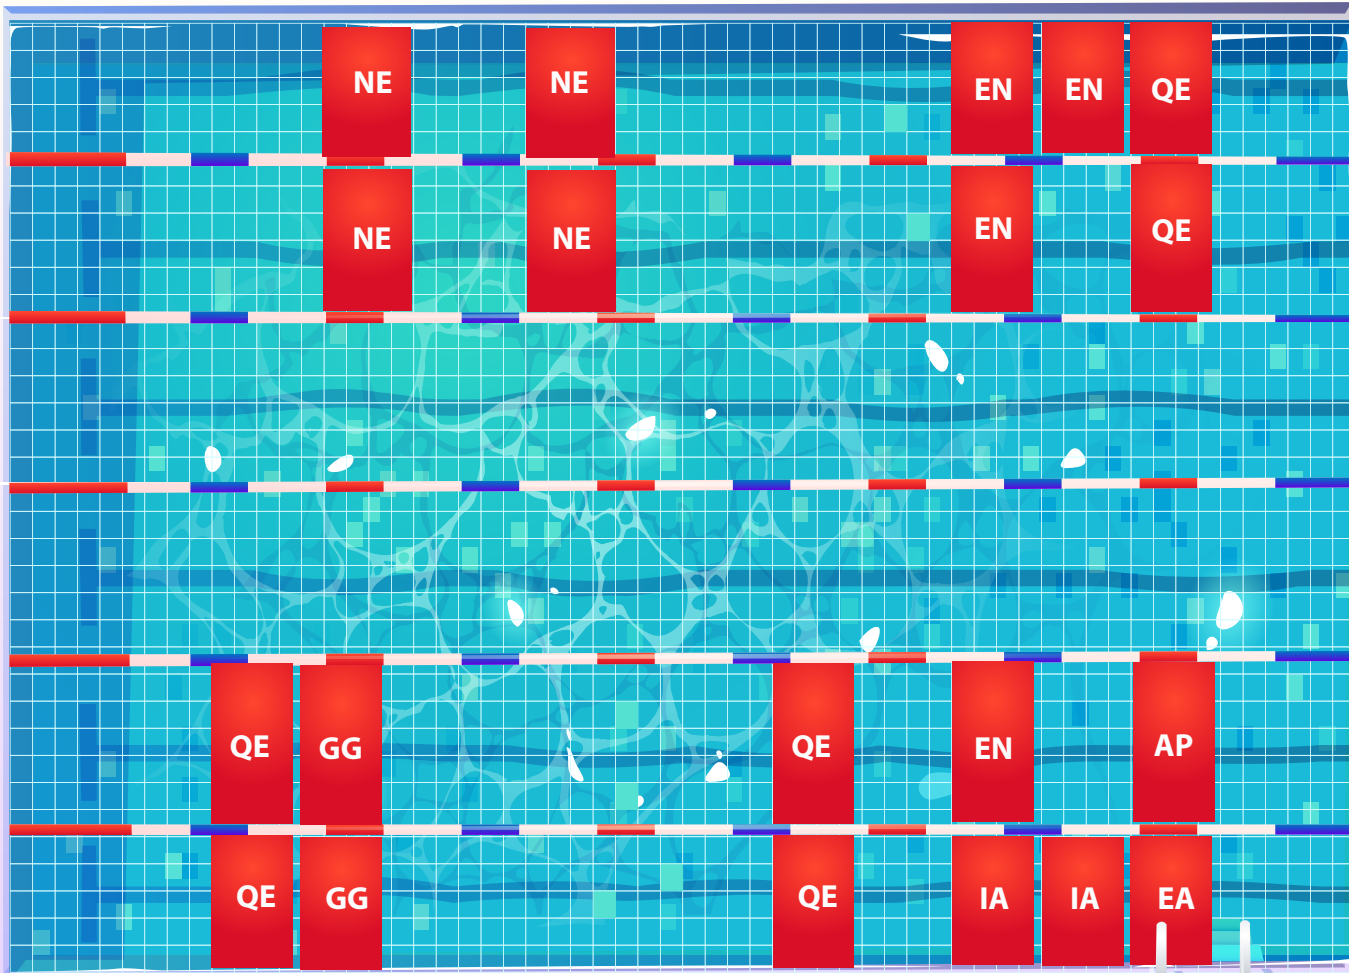

07:00 08:00 09:00 10:00 11:00 12:00 13:00 14:00 15:00 16:00 17:00 18:00 19:00 20:00 21:00 22:00

6

5

4

3

2

1

07:00 08:00 09:00 10:00 11:00 12:00 13:00 14:00 15:00 16:00 17:00 18:00 19:00 20:00 21:00 22:00

OCUPACIÓ DILLUNS

- SA 09:15 - 10:05
- BE 11:15 - 12:05
- BA 17:00 - 17:30
- BA 17:30 - 18:00
- BA 18:00 - 18:30
- BE 18:30 - 19:20
- QE 19:30 - 20:20