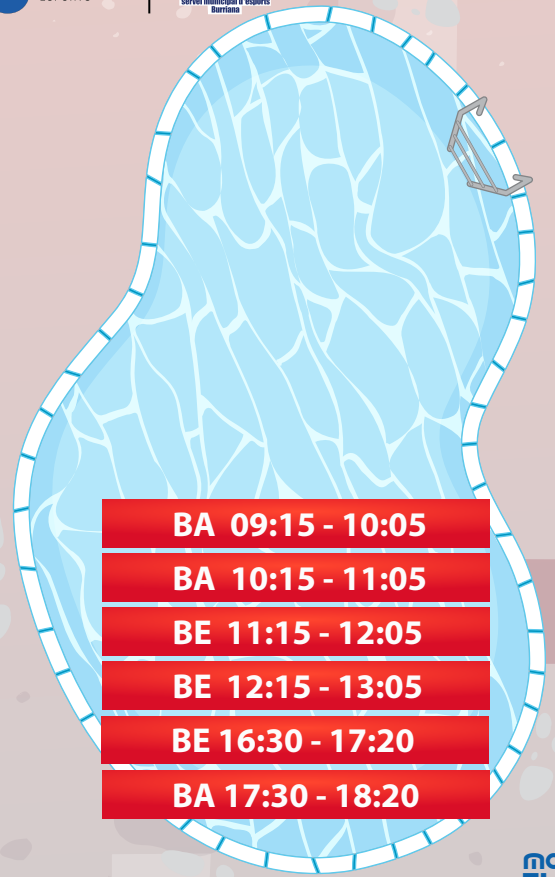

# OCUPACIÓ DISSABTE

07:00 08:00 09:00 10:00 11:00 12:00 13:00 14:00 15:00 16:00 17:00 18:00 19:00 20:00 21:00 22:00