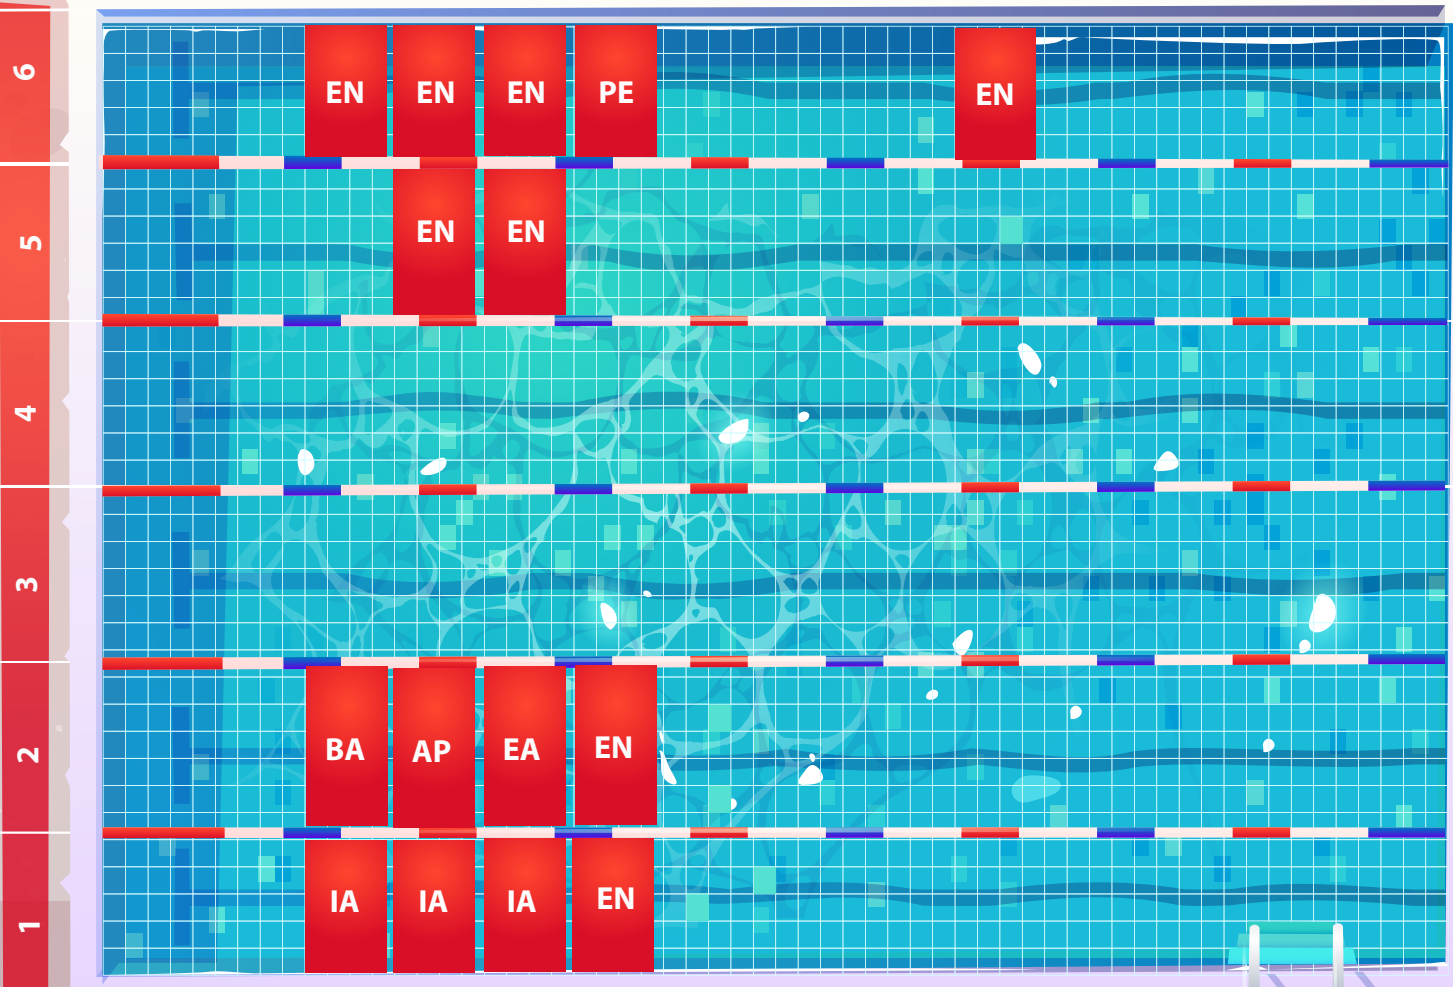

# OCUPACIÓ DISSABTE

07:00 08:00 09:00 10:00 11:00 12:00 13:00 14:00 15:00 16:00 17:00 18:00 19:00 20:00 21:00 22:00